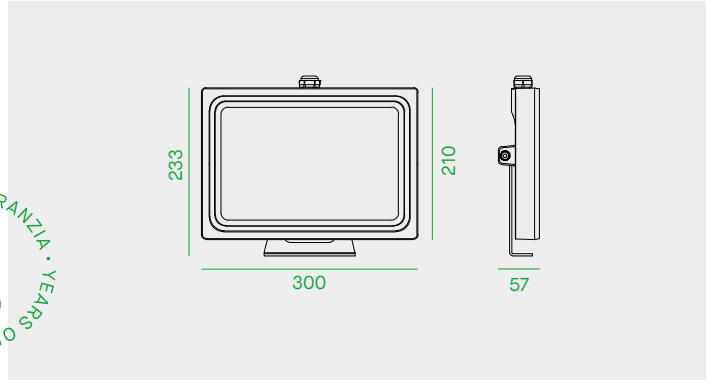

### 423

Code	Nominal/lm	Real/lm	System/W	CCT	Beam
423/3K	5500	5013	50	3000K	110°
423/4K	5700	5195	50	4000K	110°
423/3K/BI	5500	5013	50	3000K	110°
423/4K/BI	5700	5195	50	4000K	110°

Proiettore LED con staffa per installazione a parete, soffitto e pavimento.

SMD LED

Life time 50.000h (rendimento 70%).

Corpo in alluminio pressofuso verniciato bianco o nero. Vetro trasparente temperato.

Cavo in neoprene H05RN-F 3x1mm<sup>2</sup> di 0,50m.

Driver integrato su scheda LED.

Floodlight LED with bracket for wall-mounted, ceiling and ground installation.

SMD LED

Life time 50.000h (70% lumen maintenance).

Body in black or white painted die-cast aluminium. Transparent tempered glass diffuser.

Neoprene H05RN-F 3x1mm<sup>2</sup> cable of 0,50m.

Driver on LED board.

Projecteur LED avec bride pour installation au mur, au plafond et au plafond.

SMD LED

Durée de vie 50.000h (rendement 70%).

Corps en pressofusion d'aluminium noir ou blanc. Verre transparent trempé.