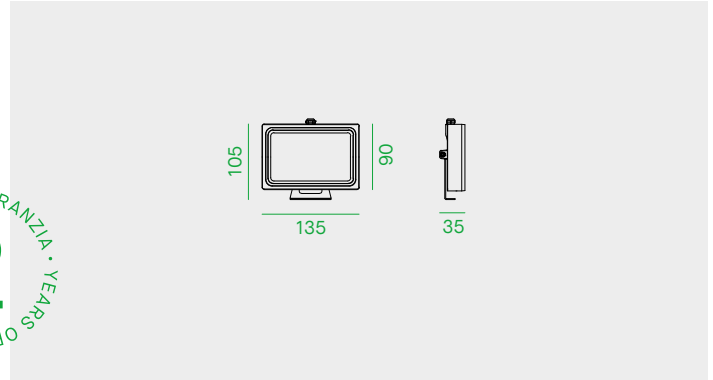

## 420

Code	Nominal/lm	Real/lm	System/W	CCT	Beam
420/3K	950	684	10	3000K	110°
420/4K	1000	720	10	4000K	110°
420/3K/BI	950	684	10	3000K	110°
420/4K/BI	1000	720	10	4000K	110°

Proiettore LED con staffa per installazione a parete, soffitto e pavimento.

SMD LED

Life time 50.000h (rendimento 70%).

Corpo in alluminio pressofuso verniciato bianco o nero. Vetro trasparente temperato.

Cavo in neoprene H05RN-F 3x1mm<sup>2</sup> di 0,50m.

Driver integrato su scheda LED.

Floodlight LED with bracket for wall-mounted, ceiling and ground installation.

SMD LED

Life time 50.000h (70% lumen maintenance).

Body in black or white painted die-cast aluminium. Transparent tempered glass diffuser.

2835 HONGLI LED

Lebensdauer 50.000h (Lichtstrom 70%).

Gehäuse aus schwarz oder weiss lackiertem Aluminium-Druckguss. Gehärtetes transparentes Glas.

Neopren-Kabel H05RN-F 3x1mm<sup>2</sup> von 0,50m.

LED-Treiber an Bord.