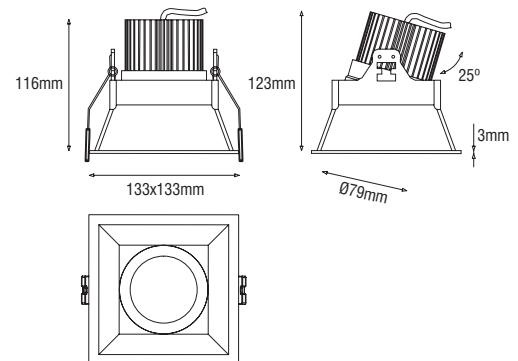

*Dim to warm altijd in combinatie met DALI driver toepassen.

*Dim to warm altijd in combinatie met diffuser.