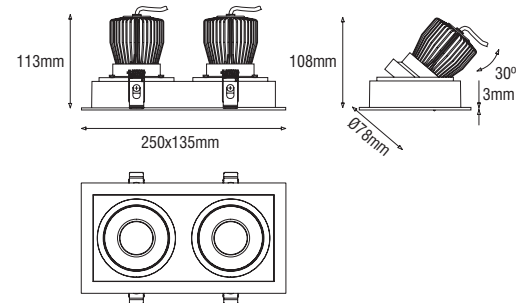

*Dim to warm altijd in combinatie met DALI driver toepassen.

*Dim to warm altijd in combinatie met diffuser.