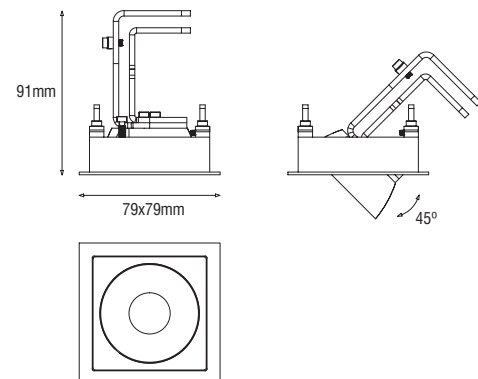

*Dim to warm altijd in combinatie met DALI driver toepassen.

*Dim to warm altijd in combinatie met diffuser.