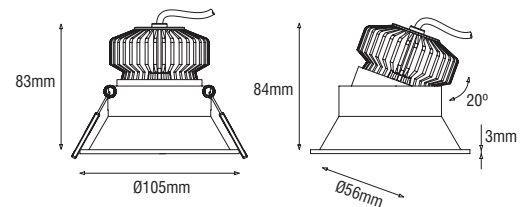

*Dim to warm altijd in combinatie met DALI driver toepassen.

*Dim to warm altijd in combinatie met diffuser.