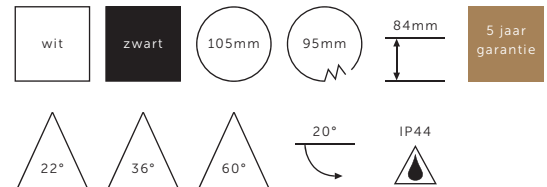

• POPOLARE LENTE

LED-inbouwspot met verdiepte lampligging, vervaardigd uit aluminium in de kleur wit of zwart. Voorzien van een optische lens 22°, 36° of 60° en 9W Bridgelux LED of dim to warm LED 6W. Spot is maximaal 20° kantelbaar. Driver dient separaat besteld te worden. IP44.

Omschrijving	∧	wit	zwart
9W LED 676lm 927	22°	210A09022	210A09122
9W LED 703lm 930	22°	210B09022	210B09122
9W LED 880lm 840	22°	210D09022	210D09122
6W LED 600lm 2000-2800K*	22°	210E06022	210E06122
9W LED 676lm 927	36°	210A09036	210A09136
9W LED 703lm 930	36°	210B09036	210B09136
9W LED 880lm 840	36°	210D09036	210D09136
6W LED 600lm 2000-2800K*	36°	210E06036	210E06136
9W LED 676lm 927	60°	210A09060	210A09160
9W LED 703lm 930	60°	210B09060	210B09160
9W LED 880lm 840	60°	210D09060	210D09160
6W LED 600lm 2000-2800K*	60°	210E06060	210E06160