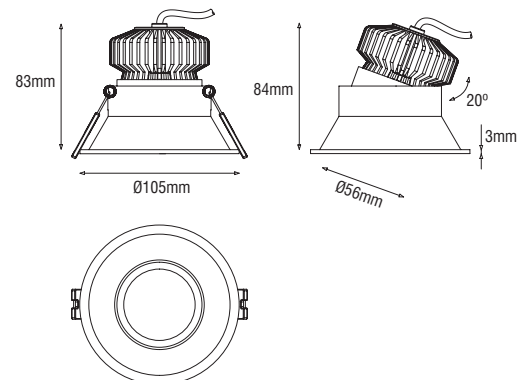

*Dim to warm altijd in combinatie met DALI driver toepassen.