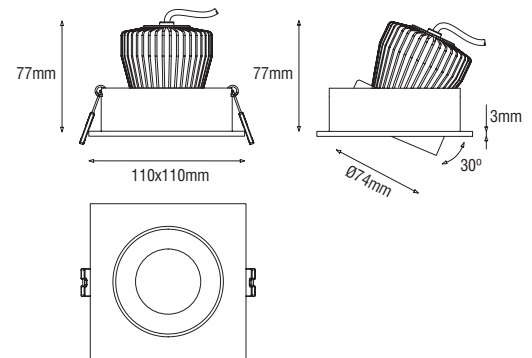

*Dim to warm altijd in combinatie met DALI driver toepassen.

*Dim to warm altijd in combinatie met diffuser.