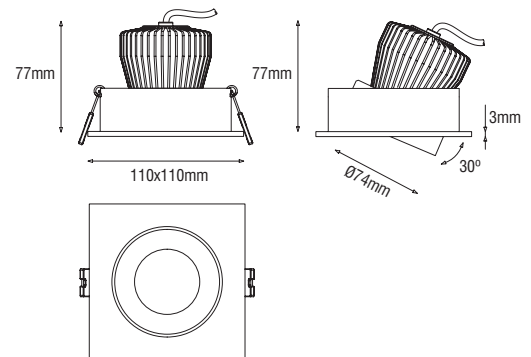

*Dim to warm altijd in combinatie met DALI driver toepassen