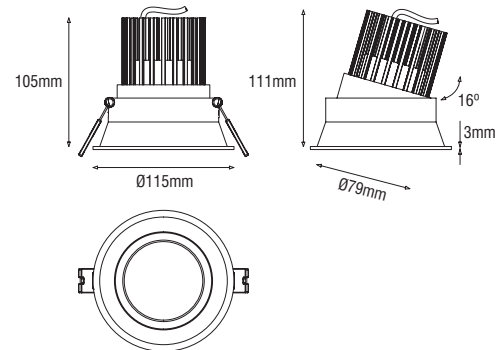

*Dim to warm altijd in combinatie met DALI driver toepassen.

*Dim to warm altijd in combinatie met diffuser.