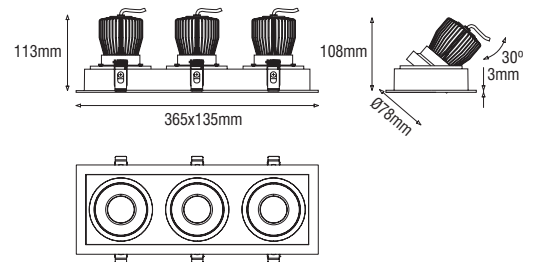

*Dim to warm altijd in combinatie met DALI driver toepassen.

*Dim to warm altijd in combinatie met diffuser.