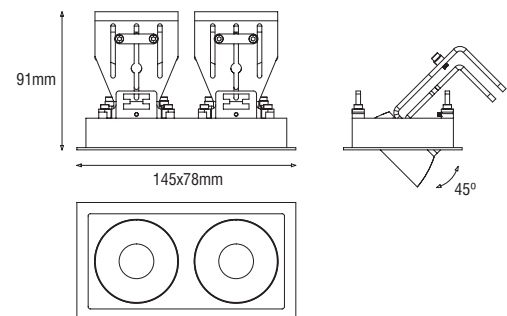

*Dim to warm altijd in combinatie met DALI driver toepassen.

*Dim to warm altijd in combinatie met diffuser.