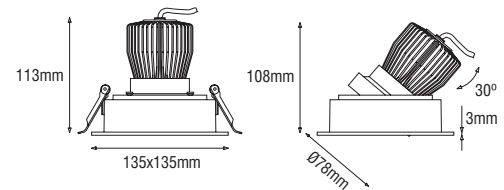

*Dim to warm altijd in combinatie met DALI driver toepassen.

*Dim to warm altijd in combinatie met diffuser.