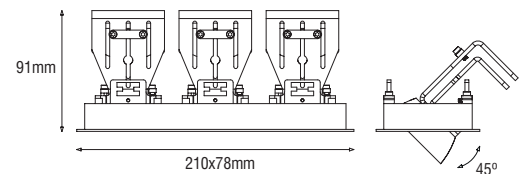

*Dim to warm altijd in combinatie met DALI driver toepassen.

*Dim to warm altijd in combinatie met diffuser.