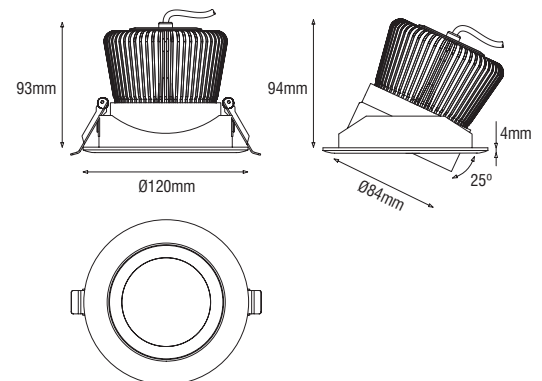

*Dim to warm altijd in combinatie met DALI driver toepassen.

*Dim to warm altijd in combinatie met diffuser.