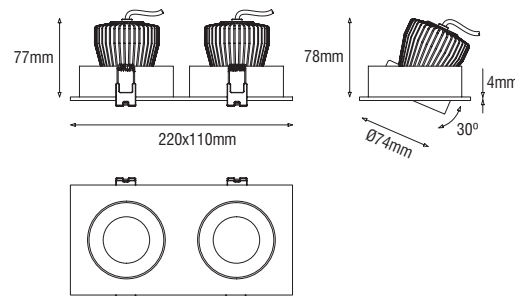

*Dim to warm altijd in combinatie met DALI driver toepassen.

*Dim to warm altijd in combinatie met diffuser.