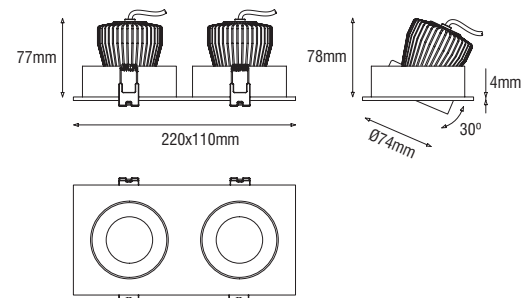

*Dim to warm altijd in combinatie met DALI driver toepassen