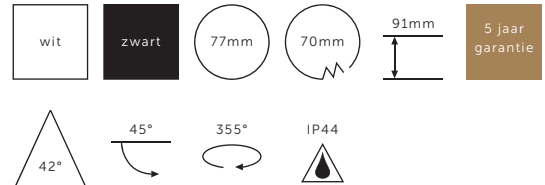

*Dim to warm altijd in combinatie met DALI driver toepassen.

*Dim to warm altijd in combinatie met diffuser.