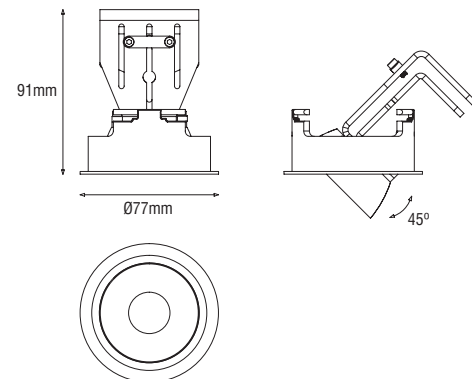

*Dim to warm altijd in combinatie met DALI driver toepassen.

*Dim to warm altijd in combinatie met diffuser.