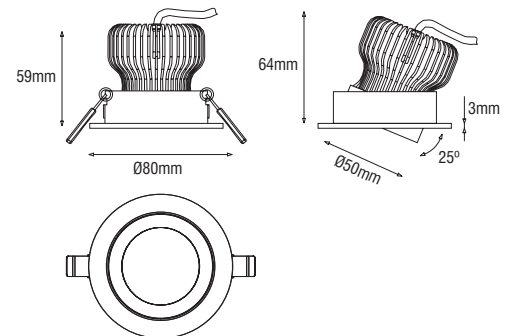

*Dim to warm altijd in combinatie met DALI driver toepassen.

*Dim to warm altijd in combinatie met diffuser.