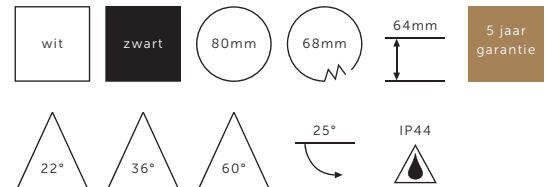

*Dim to warm altijd in combinatie met DALI driver toepassen