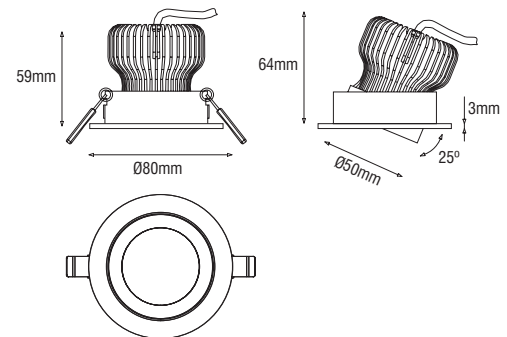

*Dim to warm altijd in combinatie met DALI driver toepassen