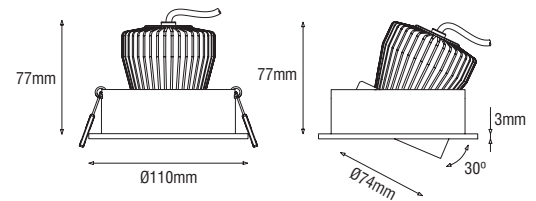

*Dim to warm altijd in combinatie met DALI driver toepassen.

*Dim to warm altijd in combinatie met diffuser.