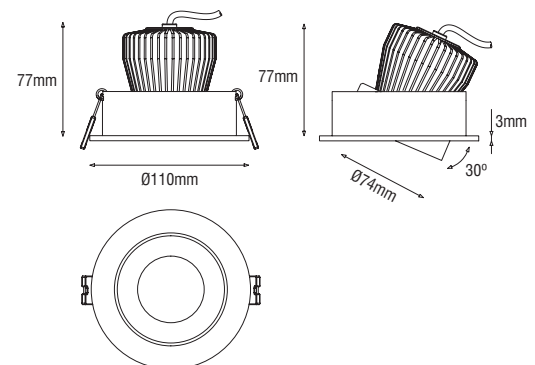

*Dim to warm altijd in combinatie met DALI driver toepassen