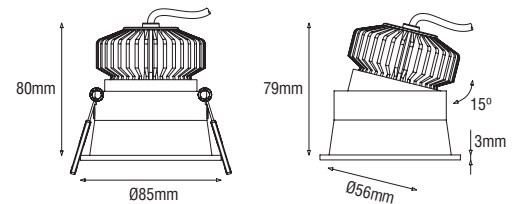

*Dim to warm altijd in combinatie met DALI driver toepassen.

*Dim to warm altijd in combinatie met diffuser.