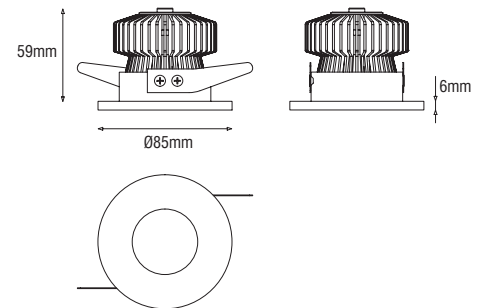

*Dim to warm altijd in combinatie met DALI driver toepassen