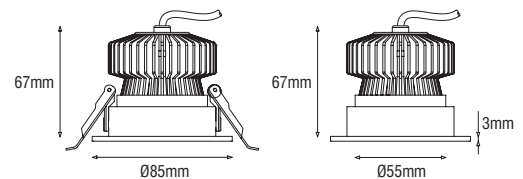

*Dim to warm altijd in combinatie met DALI driver toepassen.

*Dim to warm altijd in combinatie met diffuser.