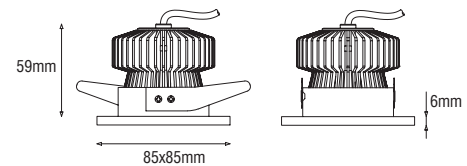

*Dim to warm altijd in combinatie met DALI driver toepassen.