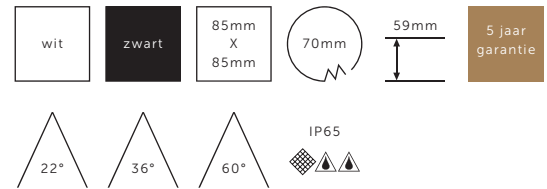

• FASTO

LED-inbouwspot vervaardigd uit aluminium in de kleur wit of zwart. Voorzien van een heldere afscherming, een optische lens 22°, 36° of 60° en 9W Bridgelux LED of dim to warm LED 6W. Driver dient separaat besteld te worden. IP65.

Omschrijving	∧	wit	zwart
9W LED 676lm 927	22°	420A09022	420A09122
9W LED 703lm 930	22°	420B09022	420B09122
9W LED 880lm 840	22°	420D09022	420D09122
6W LED 600lm 2000-2800K*	22°	420E06022	420E06122
9W LED 676lm 927	36°	420A09036	420A09136
9W LED 703lm 930	36°	420B09036	420B09136
9W LED 880lm 840	36°	420D09036	420D09136
6W LED 600lm 2000-2800K*	36°	420E06036	420E06136
9W LED 676lm 927	60°	420A09060	420A09160
9W LED 703lm 930	60°	420B09060	420B09160
9W LED 880lm 840	60°	420D09060	420D09160
6W LED 600lm 2000-2800K*	60°	420E06060	420E06160