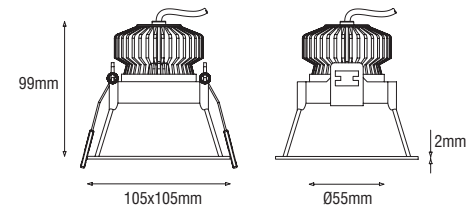

*Dim to warm altijd in combinatie met DALI driver toepassen.

*Dim to warm altijd in combinatie met diffuser.