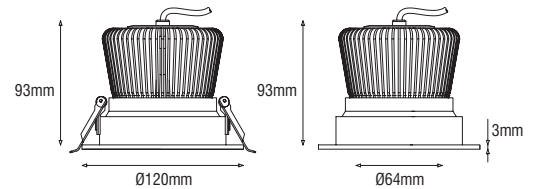

*Dim to warm altijd in combinatie met DALI driver toepassen.

*Dim to warm altijd in combinatie met diffuser.